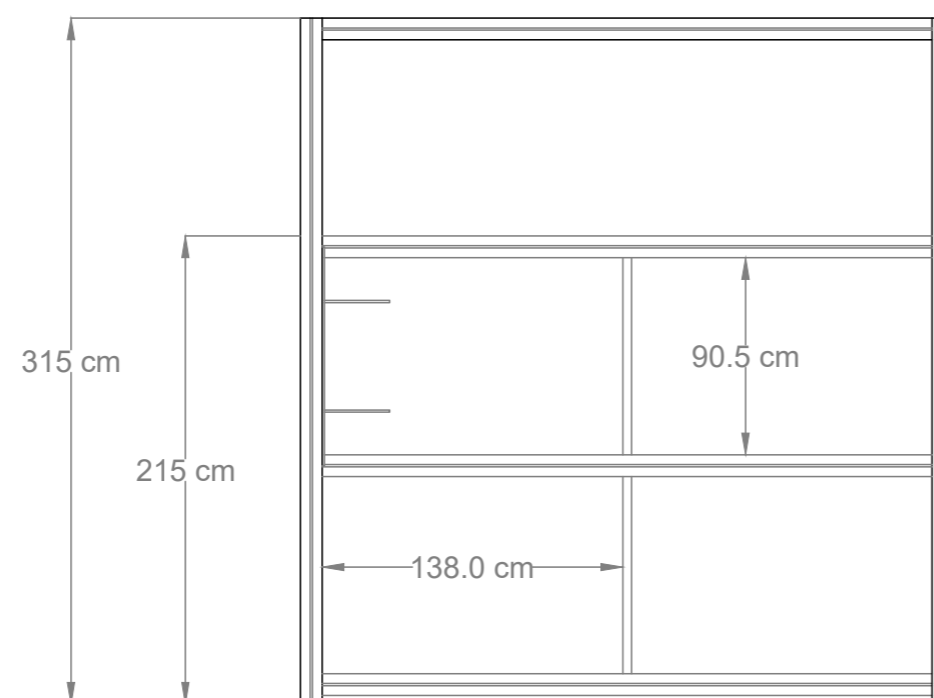

STAND MODULAR DMON09.5C

Elementos que incluyen cada 9m²:

- Estructura de aluminio MC10 a 3,15m.
- Medianera a 2,15 mts en melamina blanca, abierto a pasillos.
- 1 Logotipo firma expositora. Máximo 100 cms de largo.
- 1 Lona textil de 70x300 con impresión digital en volúmenes de MC10.
- Iluminación compuesta por 2 focos LED en carril.
- 1 Enchufe de 500w.
- 1 Almacén de 3x2 compartido por 4 firmas.

Mobiliario:

- 1 Mesa redonda tapa melamina mod. Marte.
- 3 Sillas tapizadas en negro.
- 1 Mostrador vitrina 100x100x50.
- 1 Taburete mod. Marte.
- 2 estantes horizontales de 100x30cm en guías.

La rotulación/lonas e instalación eléctrica se colocarán en el lugar predeterminado, salvo indicación del expositor 15 días antes de la celebración del certamen.

La perfilera y los tableros de melamina son en régimen de alquiler, por lo que no se pueden atornillar, clavar, encolar ni dañar en modo alguno.

Consultar las posibles formas de sujeción disponibles.

No incluido servicio de diseño y/o personalización tanto de estructura como maquetación de imagen gráfica. Tarifa a consultar.

ALZADO