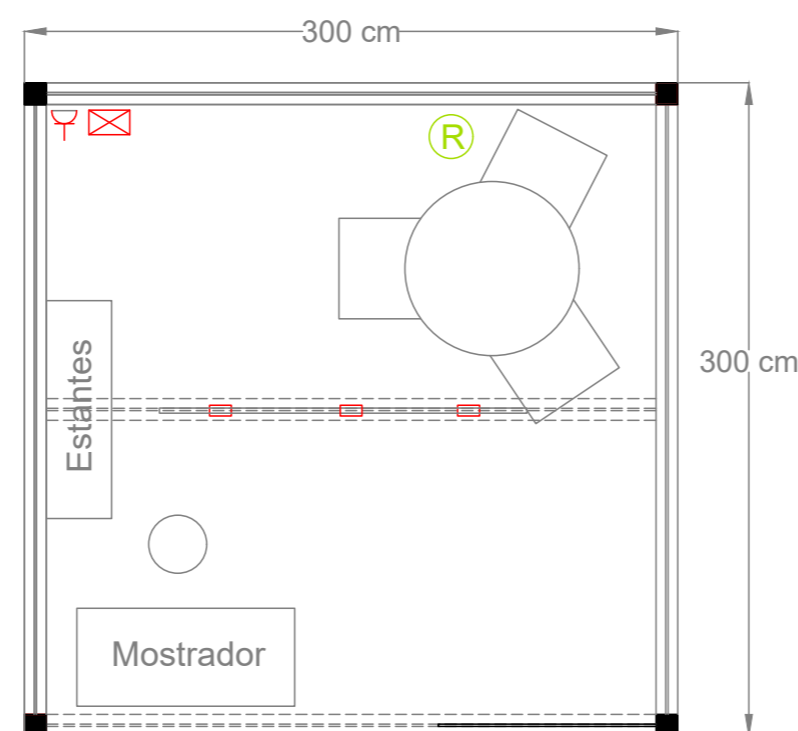

PLANTA

stand modular
DMON09.5C

FERIA VALENCIA